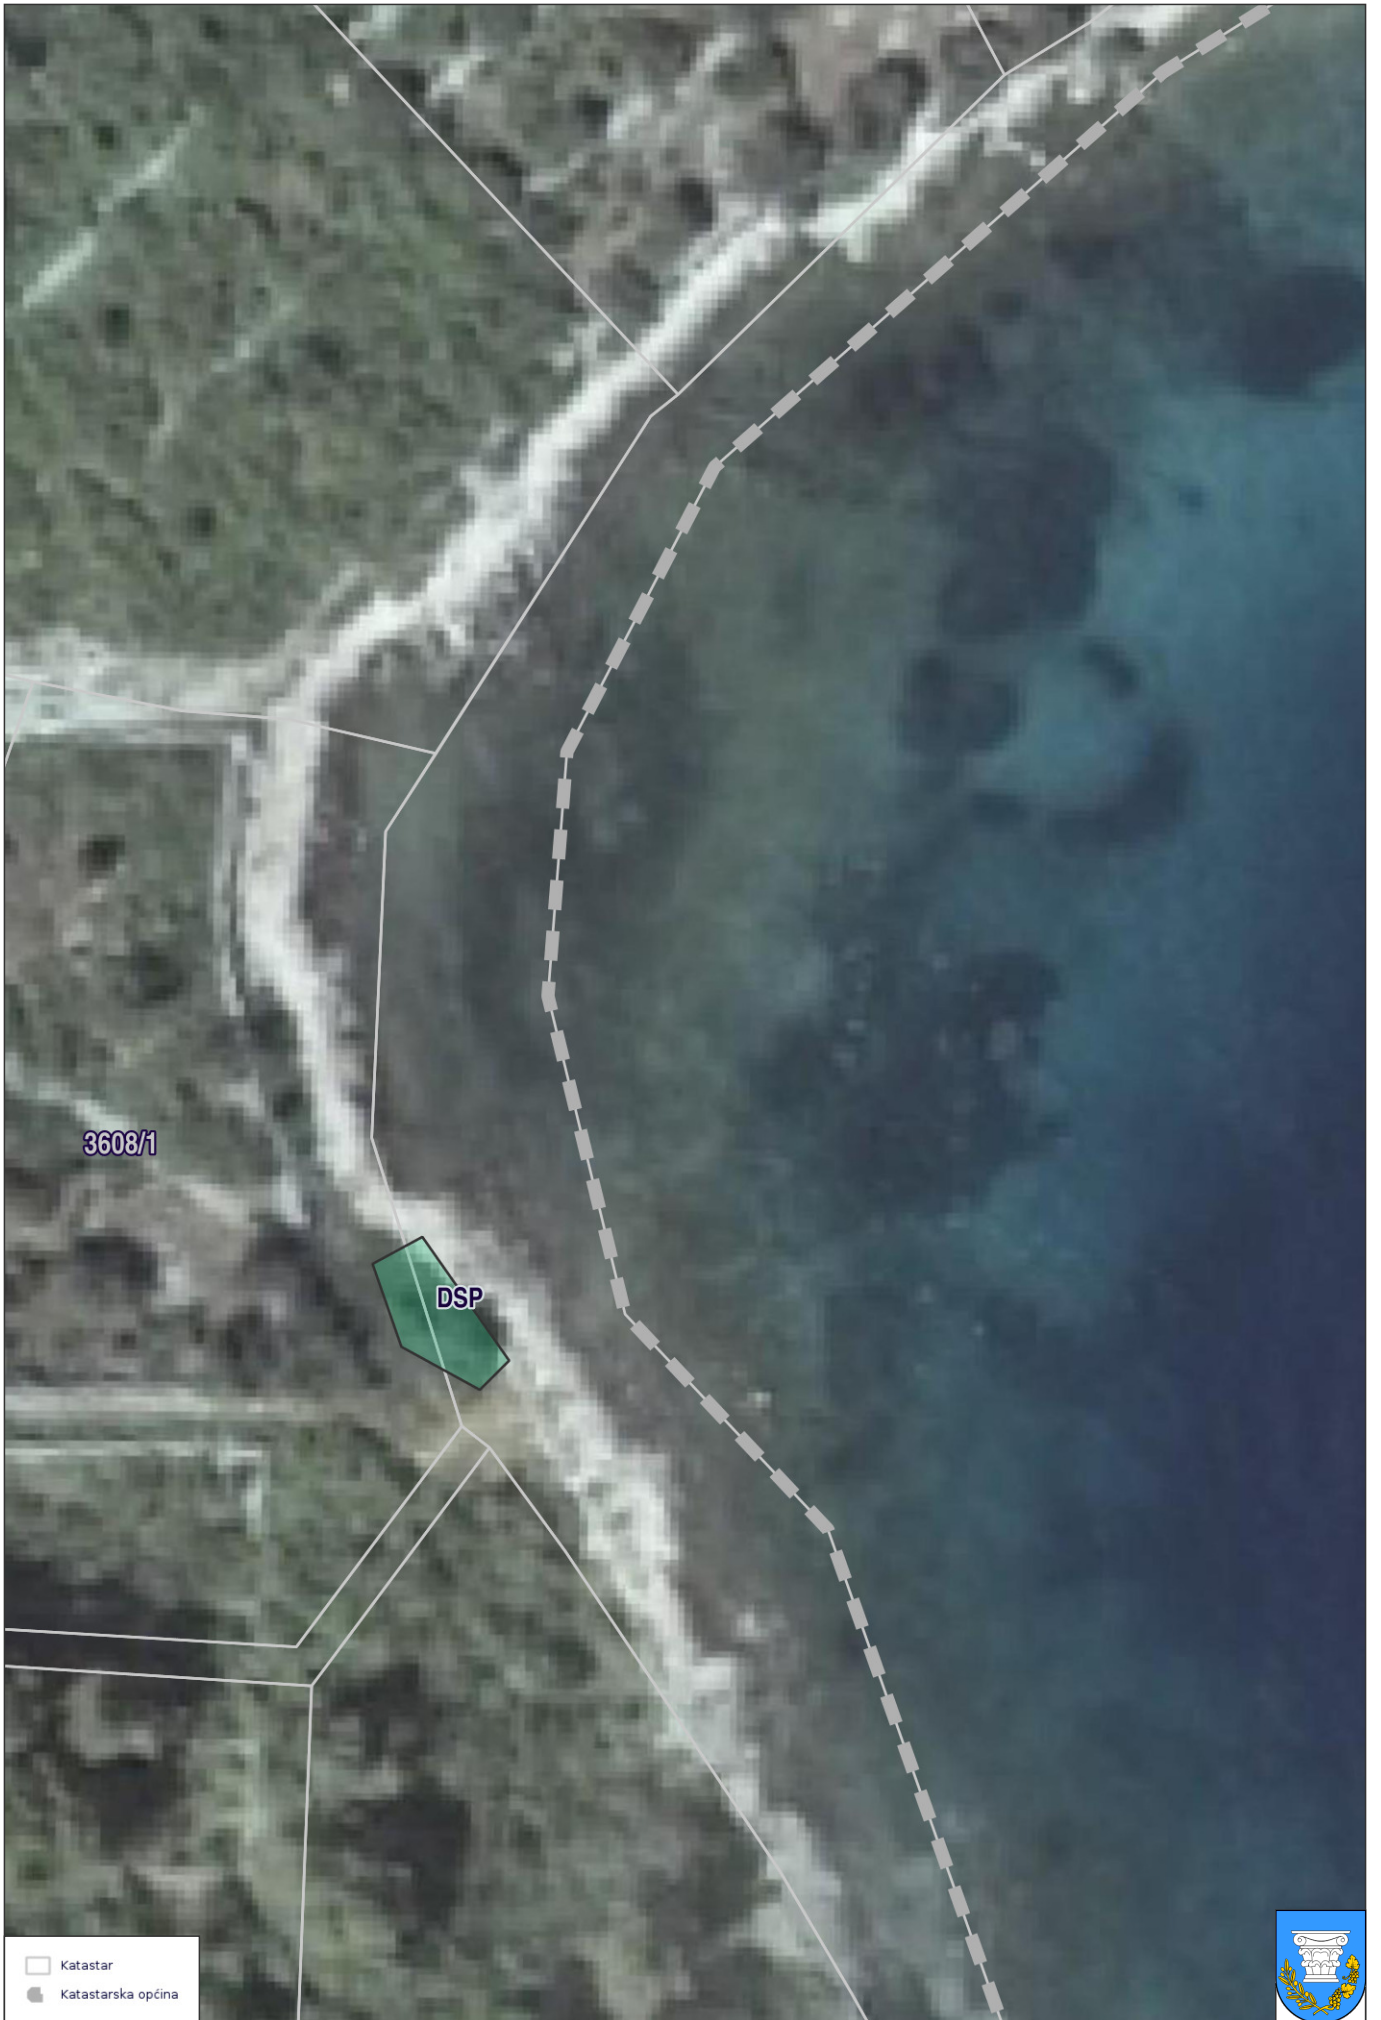

UT

K

ZS

- Katastar
- Katastarska općina

1:250

01.02.2024.

0 5 m 10 m

□ Katastar  
● Katastarska općina

1:250

01.02.2024.

Općina Lumbarda  
Dubrovačko-neretvanska županija

0 5 m 10 m

01.02.2024.

3608/1

DSP

-  Katastar
-  Katastarska općina

1:500

0 10 m 20 m

01.02.2024.

□ Katastar  
■ Katastarska općina

1:1000

01.02.2024.

Općina Lumbarda  
Dubrovačko-neretvanska županija

0 25 m 50 m