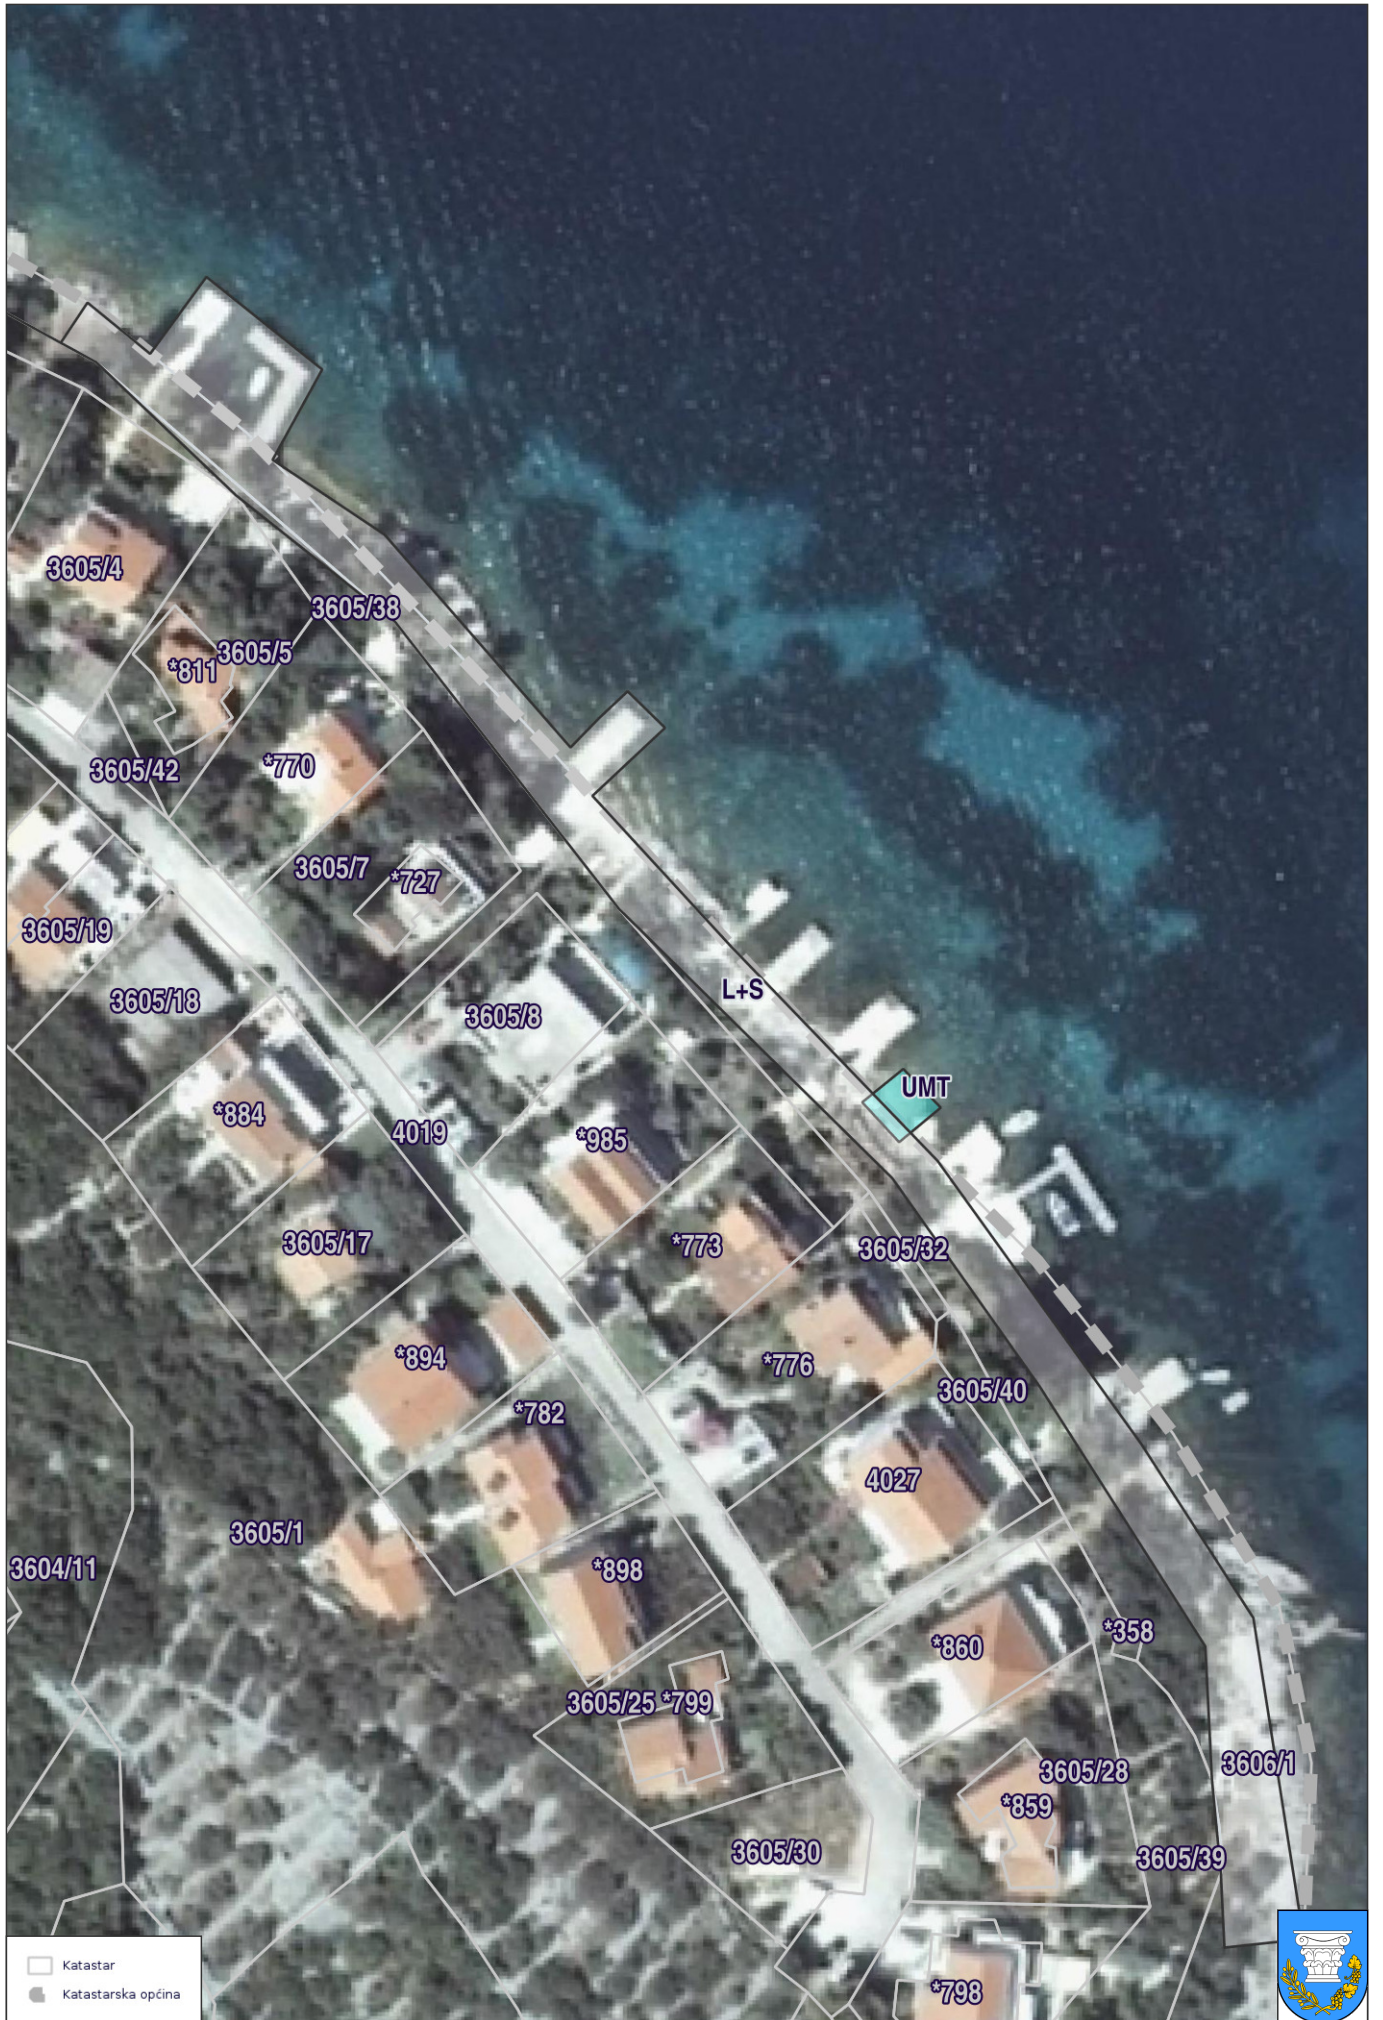

□ Katastar
■ Katastarska općina

1:1000

01.02.2024.

Općina Lumbarda
Dubrovačko-neretvanska županija

0 25 m 50 m