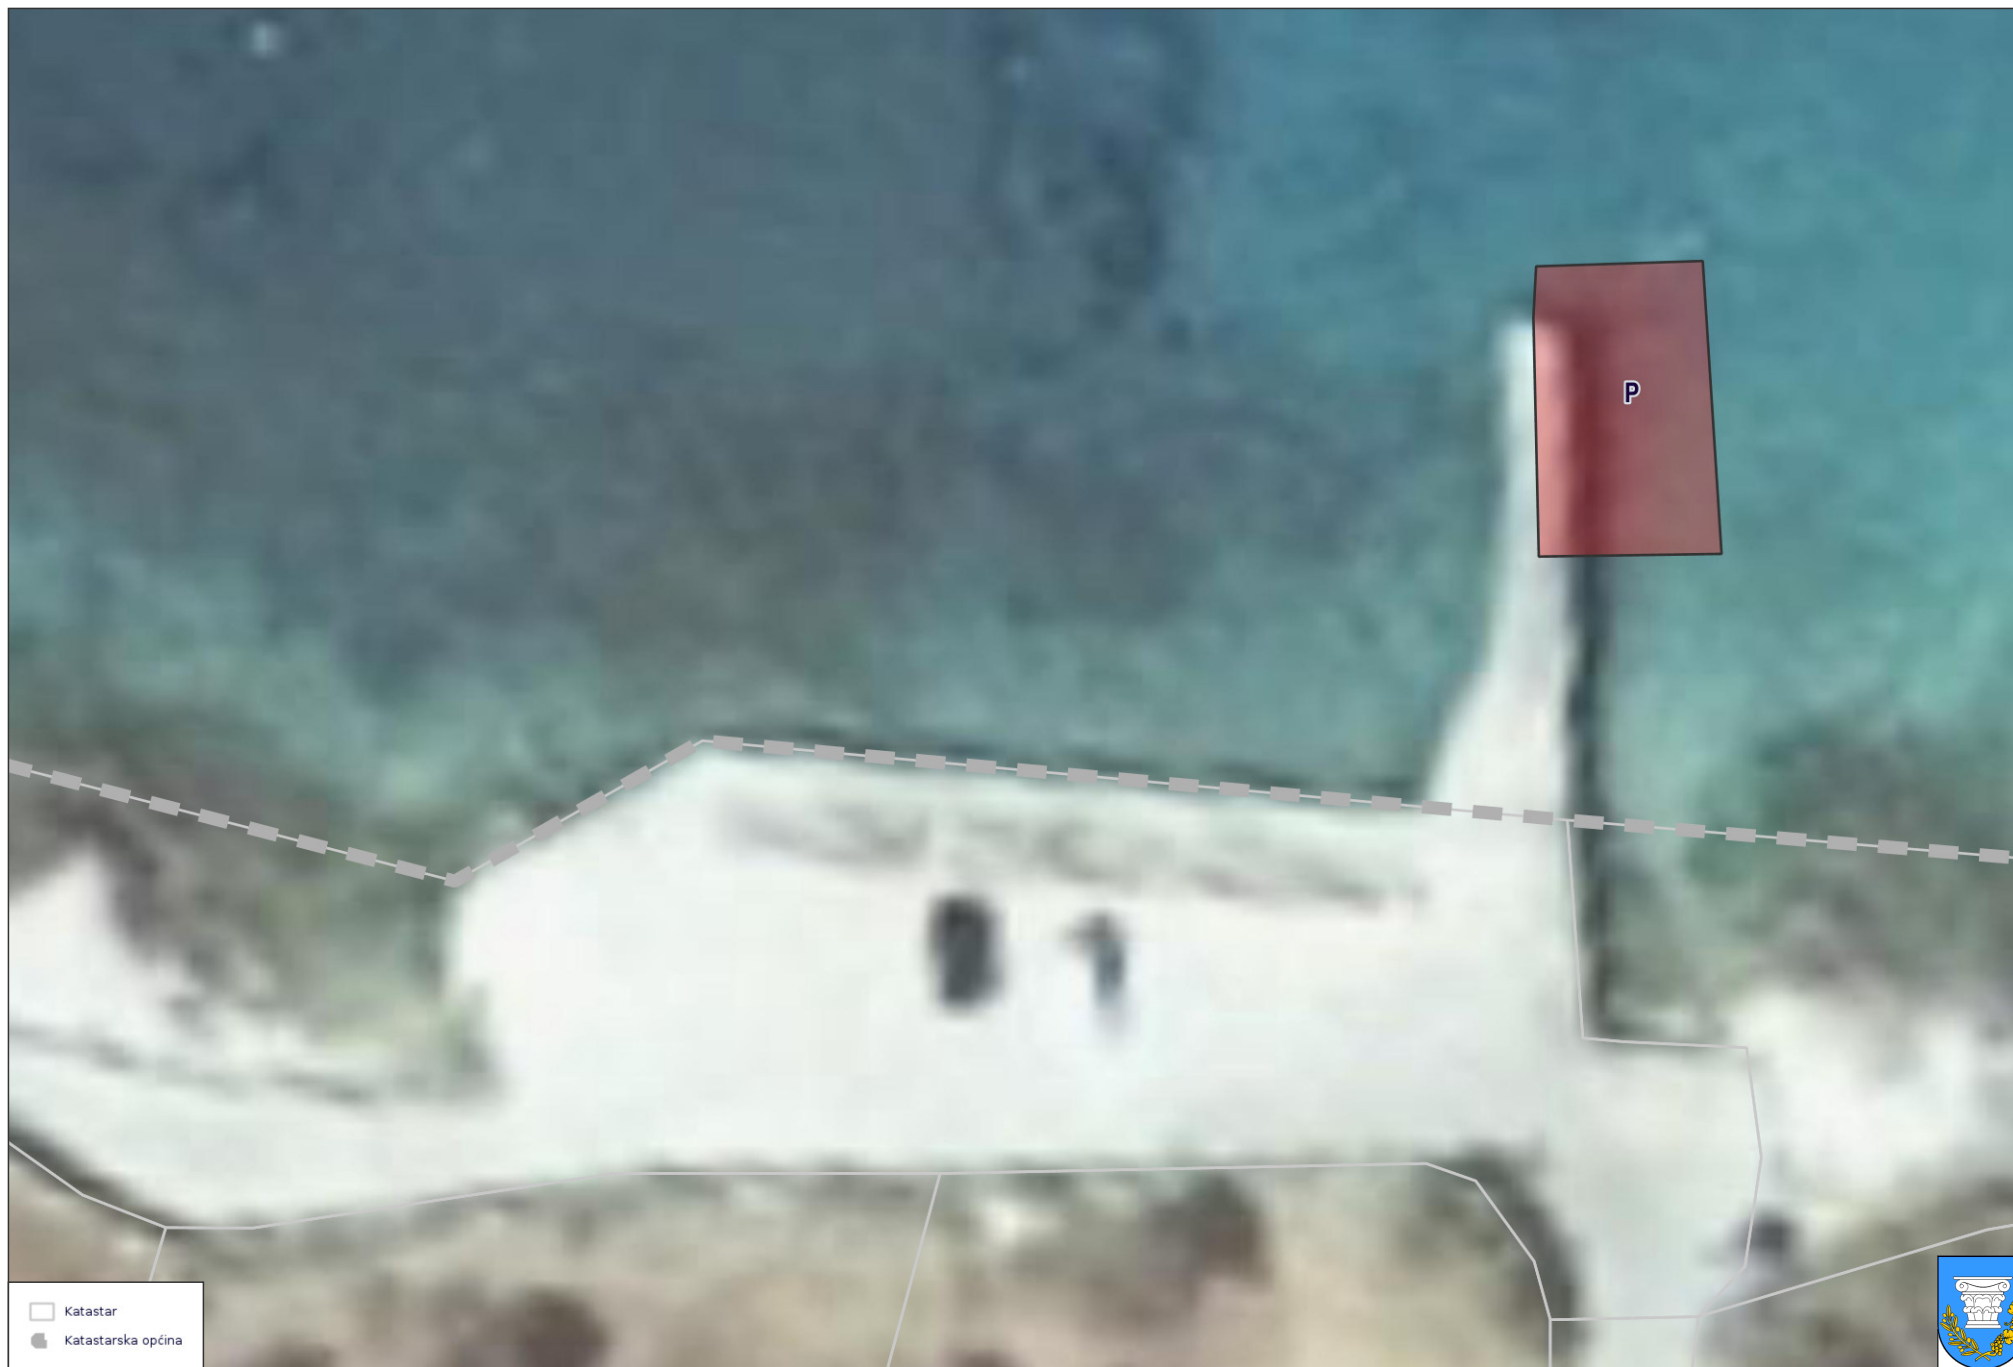

□ Katastar
■ Katastarska općina

01.02.2024.

Općina Lumbarda
Dubrovačko-neretvanska županija